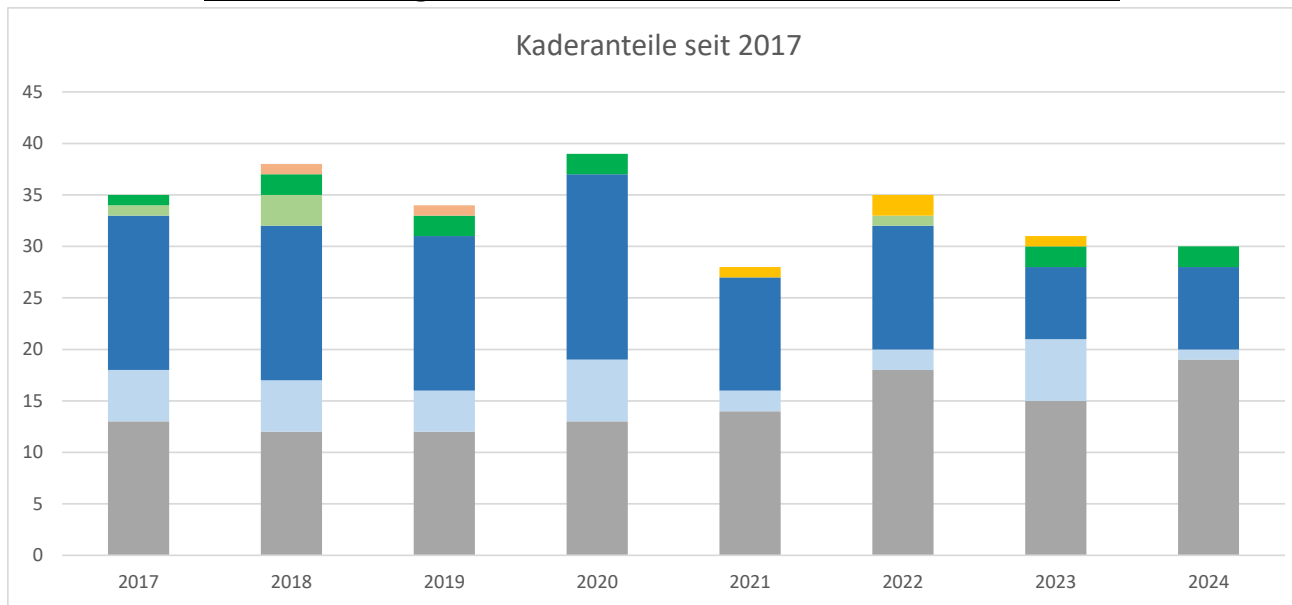

Auswertung Kaderstruktur Pistole BSP Hannover

LLZ Pistole

Jahr	LK E	LK F	LK Ü	NK 2	NK 1	EK	PK	OK
2017	13	5	15	1	1	0	0	0
2018	12	5	15	3	2	1	0	0
2019	12	4	15	0	2	1	0	0
2020	13	6	18	0	2	0	0	0
2021	14	2	11	0	0	0	1	0
2022	18	2	12	1	0	0	2	0
2023	15	6	7	0	2	0	1	0
2024	19	1	8	0	2	0	0	0